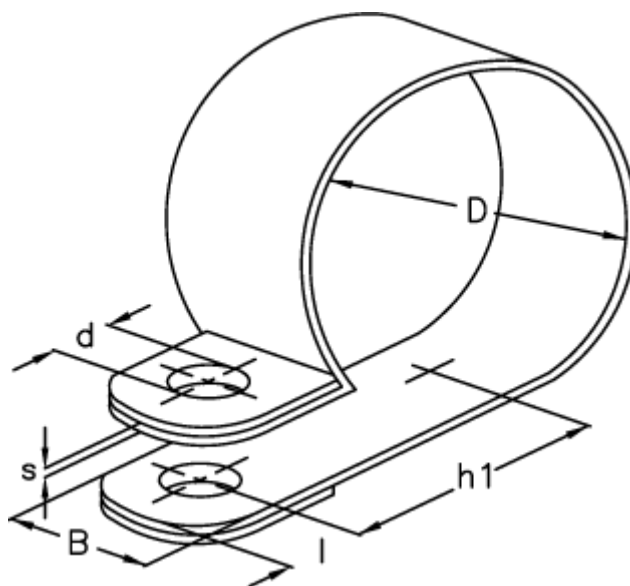

Varenummer: 024117720064

Beskrivelse: Norma rørbøjle RS 1. 64/20 W5

## Mål

---

Bredde B	= 20
d	= 8.4
Diameter D	= 64
h1	= 44.5
l	= 8.5
s	= 0.8